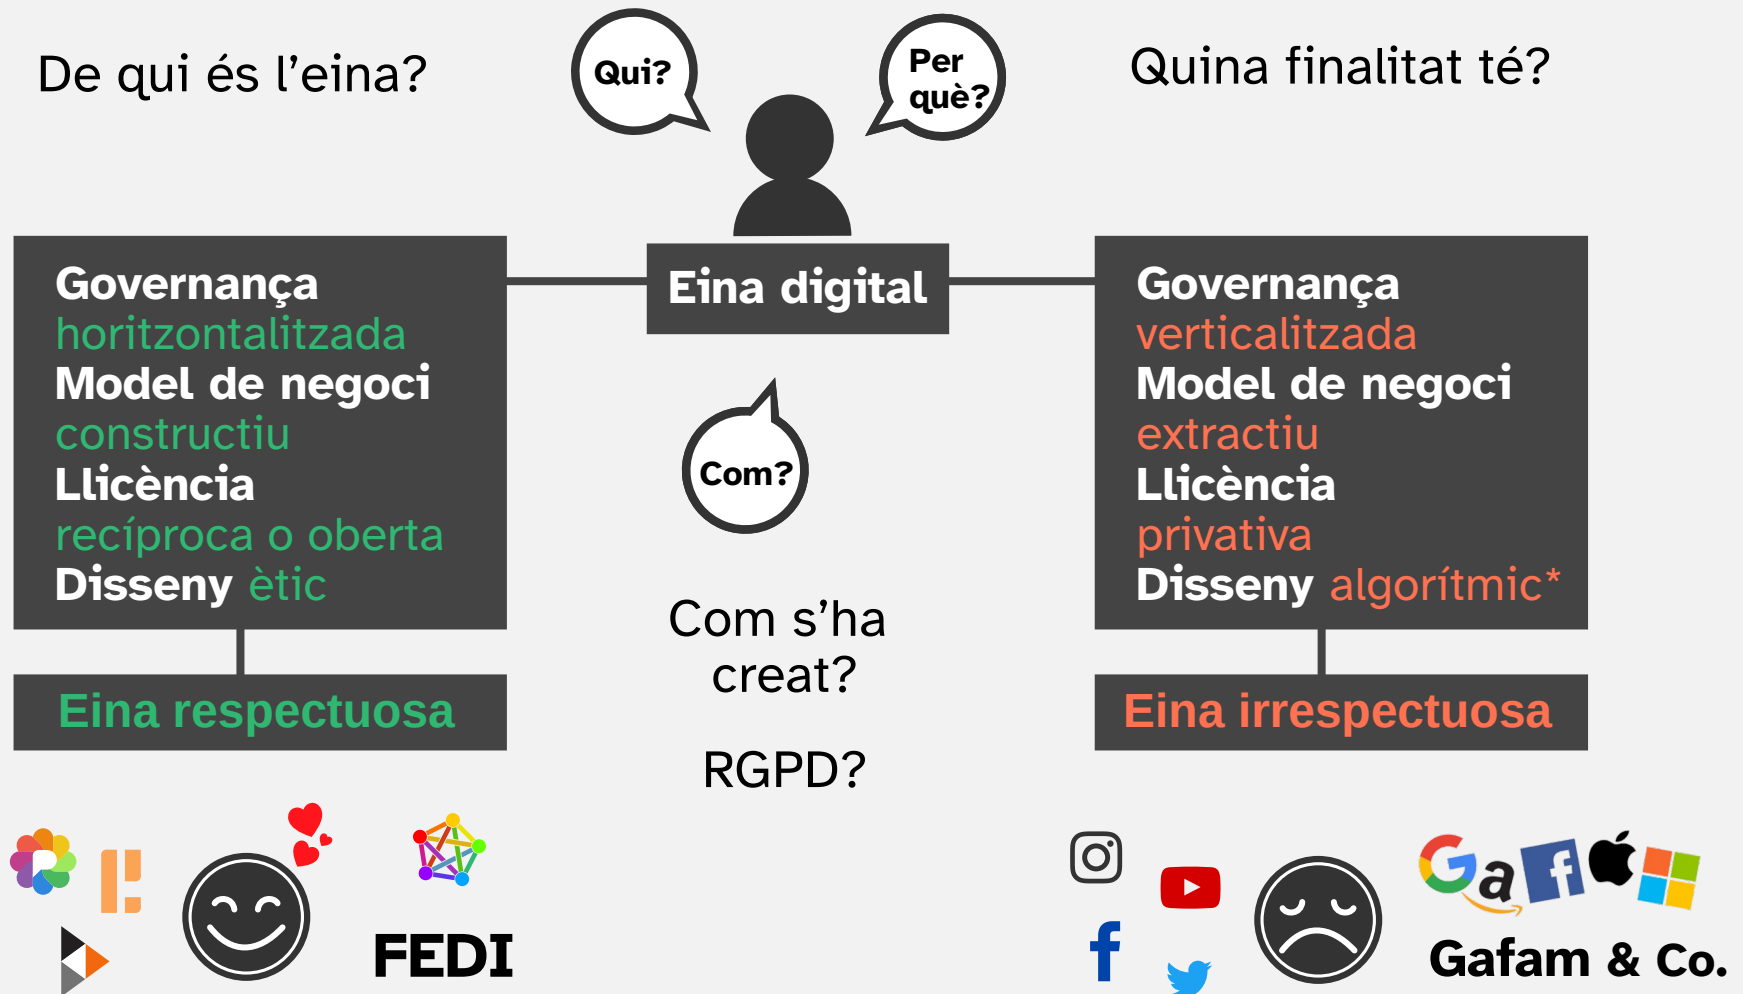

CONTINGUTS

CONCEPTES BÀSICS

Xarxa vs. Servei
Programari i servidors
ReDescentralització
Principis vs. Control
Analogies de proximitat

PARTICIPA!

Cronologia de la Fedi
Diversitat de nodes
Fediqueta i benvinguda
Línies de temps
Veïnatge fediversal

CONCEPTES BÀSICS

Xarxa vs. Servei

Les xarxes som les persones i no les eines:
i les eines han de ser respectuoses amb les persones!

Programari i servidors

La llibertat d'un programari determina la nostra pròpia!