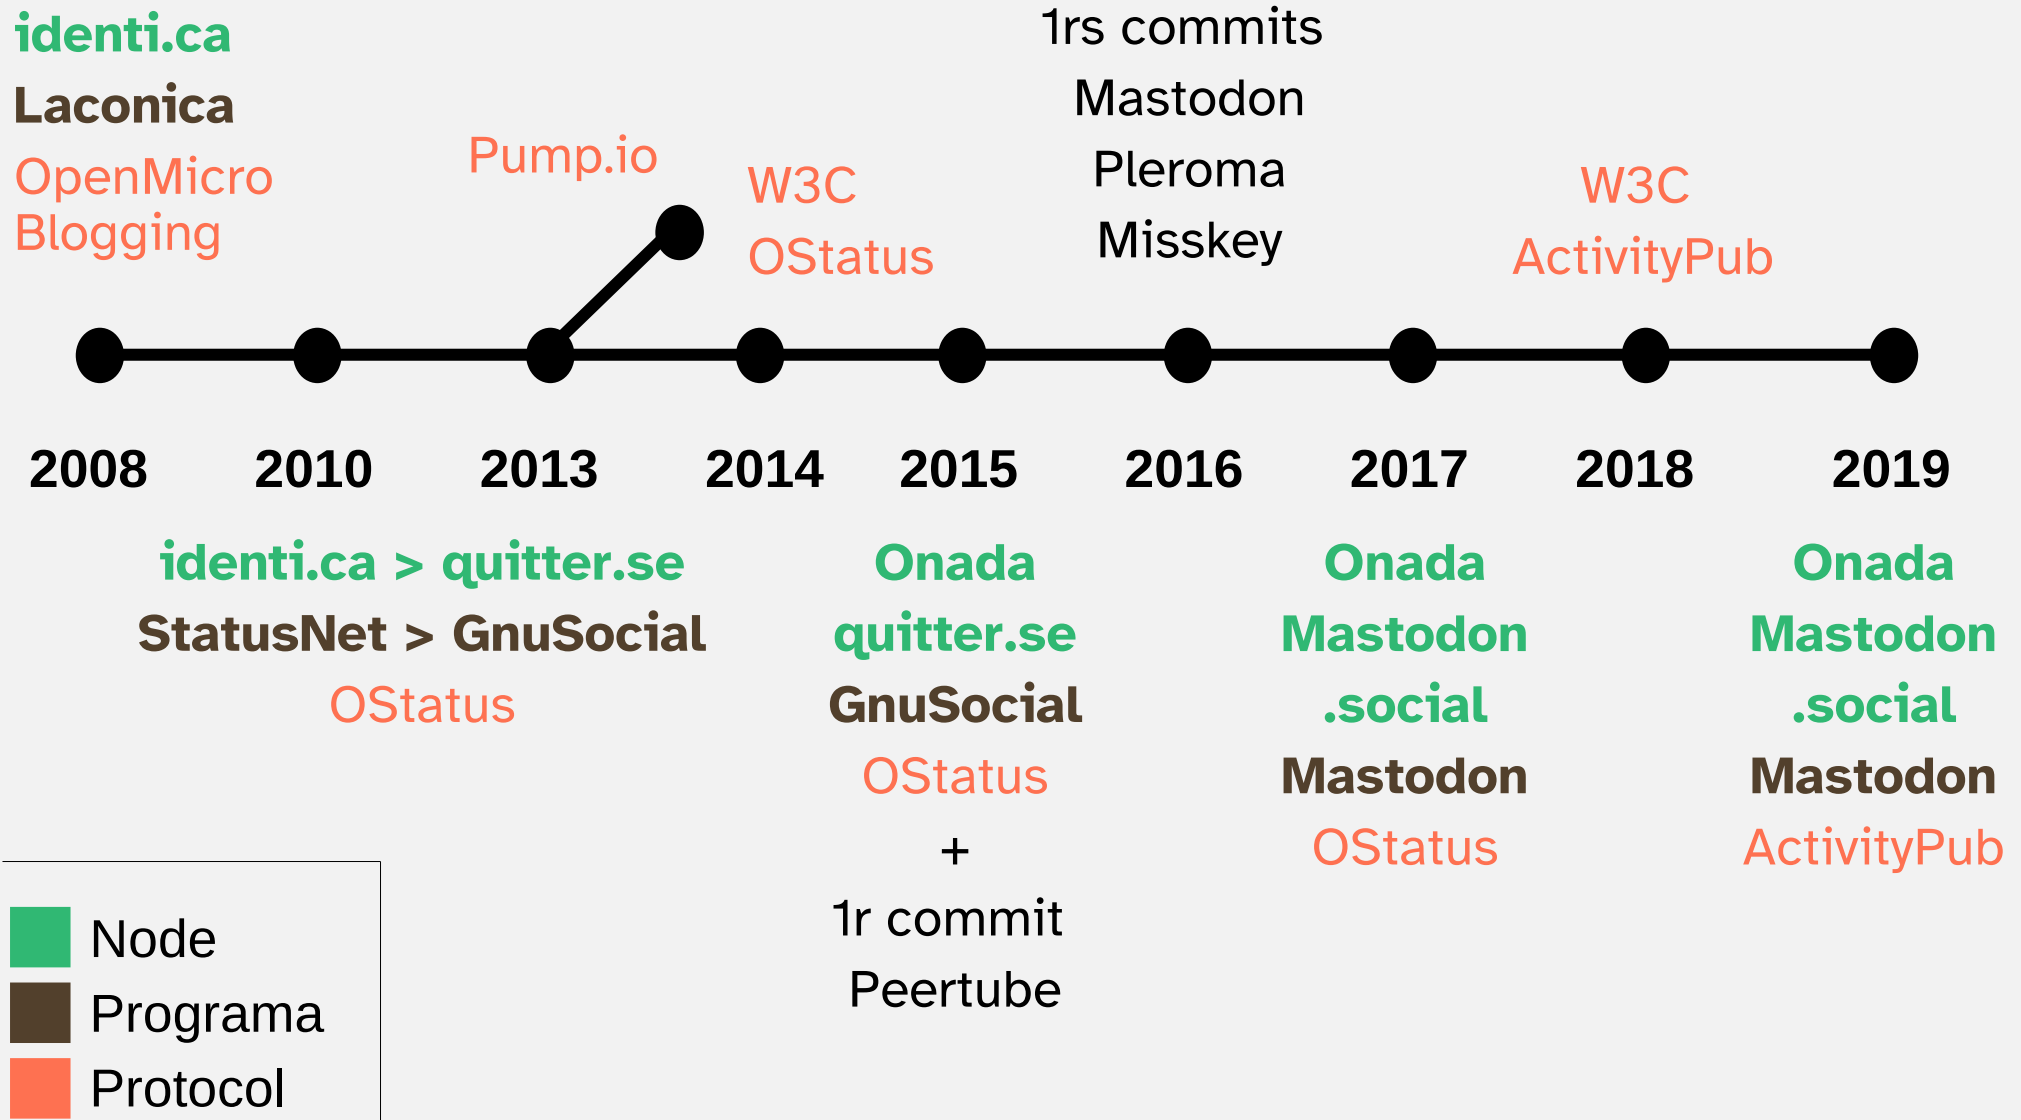

CONTINGUTS

CONCEPTES BÀSICS

Xarxa vs. Servei
Programari i servidors
ReDescentralització
Principis vs. Control
Analogies de proximitat

PARTICIPA!

Cronologia de la Fedi
Diversitat de nodes
Fediqueta i benvinguda
Línies de temps
Veïnatge fediversal

Descentralització

Diversitat

Interoperabilitat

Replicabilitat

Independència

Confiança

Aprenentatge

Respecte

Analogies de proximitat

Debian
Etherpad
VLC
Libre Office
Nextcloud

Les meves
verdures
no tenen
pesticides

El meu
programari
tampoc!

Qui cultiva les verdures
que menges?

S'hi posen **productes
nocius** per la teva salut
física?

Qui desenvolupa el
programari que
consumeixes?

S'hi posa **codi nociu**
per la teva salut digital?

PARTICIPA!

Cronologia de la Fedi

Diversitat de nodes

Tria node per idioma, temàtica, eina, acords...

*Node, instància o servidor:
un domini usant protocol web